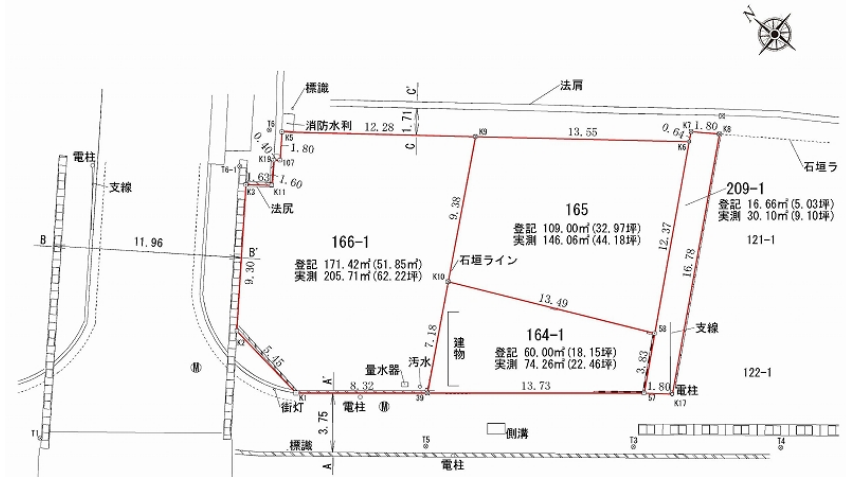

白山市鶴来水戸町（土地）

価格 1,080万円 坪単価 9.9万円

土地面積 357.08㎡（108.01坪）

白山市鶴来水戸町ネ164番1、165番、166番1、209番1

土地

所在地	白山市鶴来水戸町ネ164番1、165番、166番1、209番1	道路種別	公道
土地面積	357.08㎡（108.01坪）	前面道路幅	北西 12.0m 南西 3.7m
面積種別	公簿面積	間口	38.6m
地目	宅地	角地 / 非角地	角地
現況	更地	交通	北鉄白山バス「白山青年の家前」徒歩4分
分譲総面積		電気	北陸電力
分譲販売区画数		飲水	公営上水
都市計画区域	市街化区域	排水	公共下水
用途地域	準工業地域	ガス	その他
建ぺい率	70%	小学校	朝日
容積率	200%	中学校	鶴来
備考	※実測面積：456.13㎡（137.97坪） 公簿面積に対して+99.05㎡（+29.96坪）となっておりますが、公簿売買とし、地積更生登記は行いません。		

取引条件

施設負担金		引渡日	相談
建築条件	なし	取引態様	仲介
取引条件備考	現地案内をご希望の際は事前にご連絡下さい。